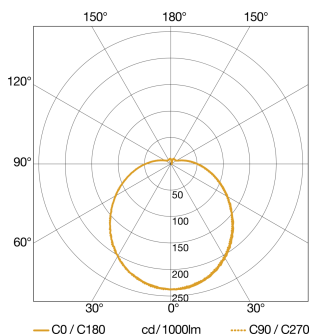

RS PRO P3

Bianco caldo
EAN 4007841 056131
Art. n. 056131

Disegno

Curva di distribuzione della luce

Potenza	17,8 W
Con lampadina	Sì, sistema LED STEINEL
Lampadina sostituibile	LED non sostituibile
Flusso luminoso masurato (360°)	2081 lm
Temperatura di colore	3000 K
Durata utile LED (max °C)	50000 ore
Sistema di raffreddamento LED	Passive Thermo Control