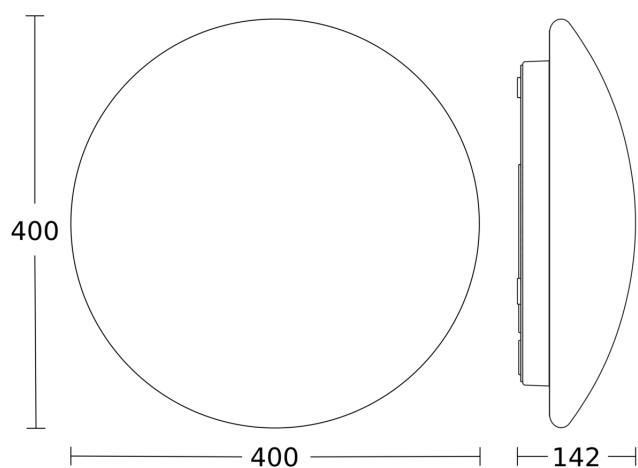

RS PRO P3

Bianco caldo
EAN 4007841 056131
Art. n. 056131

Disegno