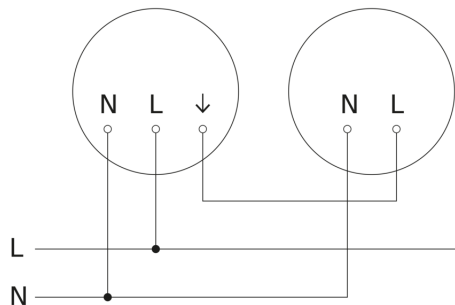

RS PRO P3

Bianco caldo
EAN 4007841 056131
Art. n. 056131

Disegno

Curva di distribuzione della luce

Potenza	17,8 W
Con lampadina	Sì, sistema LED STEINEL
Lampadina sostituibile	LED non sostituibile
Flusso luminoso masurato (360°)	2081 lm
Temperatura di colore	3000 K
Durata utile LED (max °C)	50000 ore
Sistema di raffreddamento LED	Passive Thermo Control

Schema elettrico Master

Schema elettrico Master-Slave collegamento in rete

Lampada da interno LED senza sensore - Professional Line

RS PRO P3

Bianco caldo
EAN 4007841 056131
Art. n. 056131

Schema elettrico Master-Slave collegamento in rete